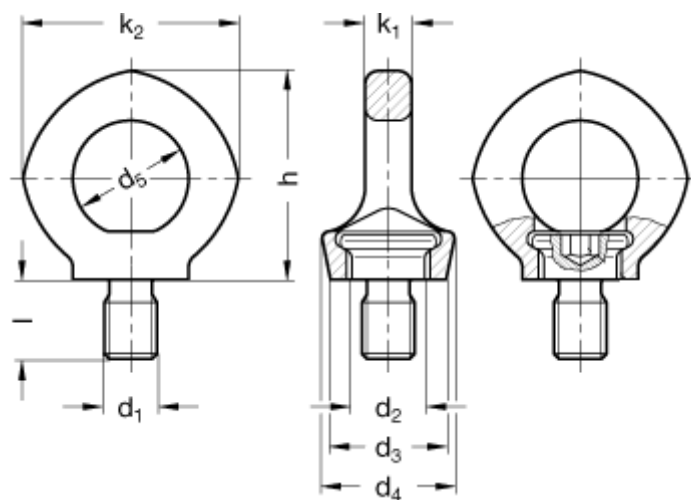

Article number: 207125121

Description: E+G Rotating liftingeye 12mm bolt  
GN 581.5-M12 Stainless

## Measures

d1 = M 12		l = 18
d2 = 18		Load capacity = 0,5 t [5 kN]
d3 = 30		
d4 = 32		
d5 = 30		
h = 56		
k1 = 12		
k2 = 56		